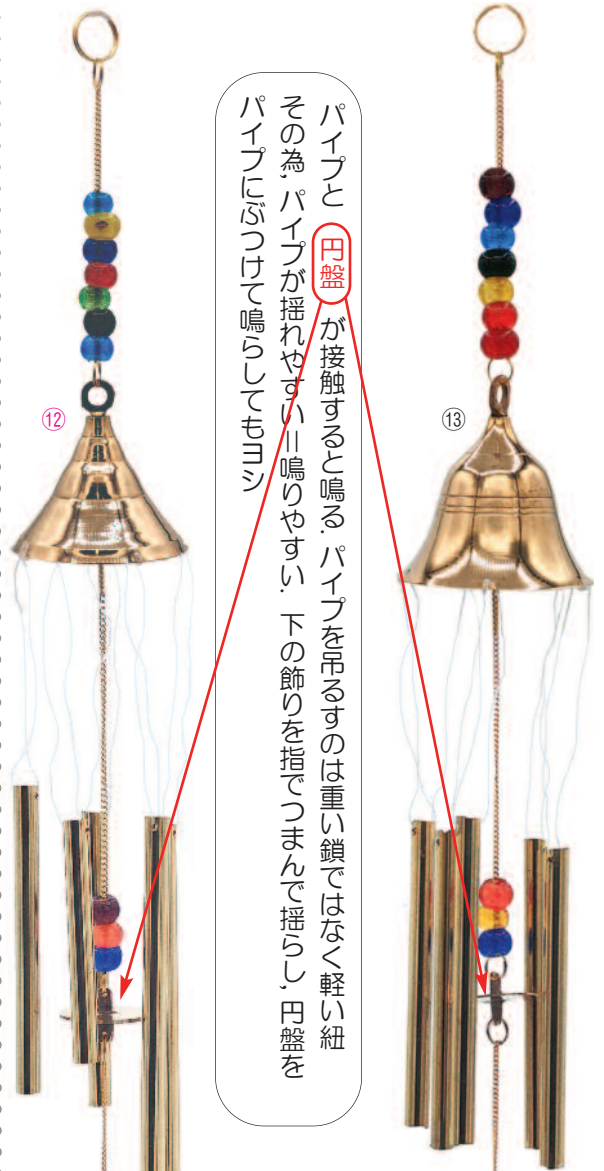

《ガラス瓶/セント チューブ+蓋/ポリキャップ》
 容量1.5ml 瓶径φ10/長 H 40.5mm,蓋 全長 42mm

Essential Oil
 (Lavender) (Orange)
ラベンダー精油
オレンジ精油

香水 試供品用のビン。
 油漏れ防止に蓋は固め。
 ねじる感じで開閉。
 蓋は検品済みですが、稀に
 棒先が僅かに瓶底につか
 える事アリ。棒を1mmカット!
 柑橘系の**濃い**精油を入れる
 と棒がふやけて伸びたりも
 (棒を3~4mm カット!)

*芳香用 雑貨。肌につけたりは不可
 *3kg以上なら他の品種も可。納期 不定

《コットン バッグ》

- *おでかけ・小は、ファスナー不良ゼロ
- *二次 加工の責任等は、一切 負いません

	340gms	高さ・幅・奥行(cm)	検済
⑫ おでかけ・小		23.5 x 40 x 10	¥2,600

① 真鍮ベル・Sサイズ 欠品 W 25 / H 33 / D 21mm

真鍮 ベル・Lサイズ	W	H	D	検済
⑨ 通常品	26	40	27mm	欠品
⑮ 根付(3色)				各 ¥750
⑯ 厄除け 五色 根付 L				欠品

通販 '250110冬(10/10)

*未検 = 未検品&返品 不可, 検済 = 検品済み
 *新発売 ① / 人気 ①

パイプと**円盤**が接触すると鳴る。パイプを叩くのは重く鎖ではなく軽い紐
 その為パイプが揺れやすい。鳴りやすい。木の飾りを指でつまんで揺らし、円盤を
 パイプにぶつけて鳴らしてもOK!

新ロット
 値上げ
 ビーズ色 不定

☆長さの異なるパイプが
 5本で 音も5つ♪
 ついた あだ名が
 五重奏/クインテット☆

☆平和 記号↑
 旧チャーチより
 ビーズがカラフル
 で多い☆

真鍮 パイプ ベル	L	検済
⑫ 五重奏	580mm	¥2,600
⑬ チャーチ・DX	580mm	¥3,200